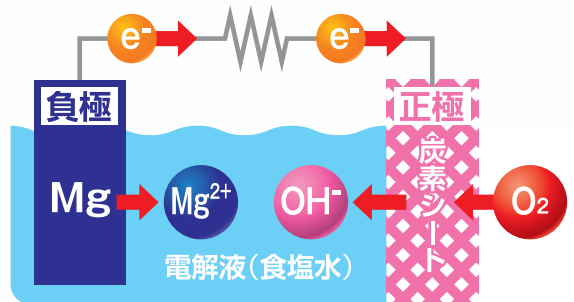

備蓄用簡易電力との比較

乾電池

MgBOX [マグボックス] は長期保存による自然放電や液漏れの心配がありません。電気容量は大きく、軽量です。

充電電池
(モバイルバッテリー)

MgBOX [マグボックス] は充電不要です。電気容量は大きく、軽量です。

カセットボンベ
発電機

MgBOX [マグボックス] は燃料保管がいりません。水だけで長時間充電可能です。メンテナンスも不要です。

発電メカニズムイメージ

製品仕様	MgBOX [マグボックス]	MgBOX slim [マグボックス スリム]
発電時間	最大5日間	最大5日間
電気量	300Wh	200Wh
寸法	W233×D226×H226mm	W210×D110×H220mm
質量	約1.6kg(注水前) 約3.6kg(注水後)	約1.0kg(注水前) 約2.5kg(注水後)
出力電圧	DC5V	DC5V
最大電流	1.2A(2ポート合計)	1.0A
USBポート	2ポート	1ポート
スマホのフル充電回数※	30回	20回