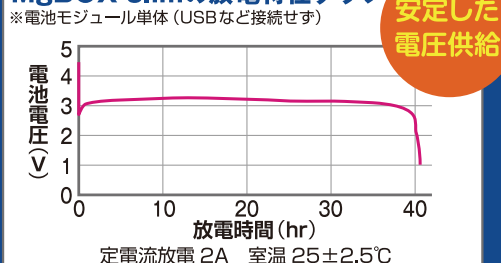

非常時に強いマグボックス

5つの特徴

水や海水を入れるだけで発電、スマートフォンなどのUSB機器の充電に最適です。[注水用じょうご付]

スマートフォンを20回フル充電できる大容量。

長期保存が可能です。(5年間保証)

環境にやさしい紙製容器。軽くて持ち運びやすく、使用後は一般ごみとして廃棄できます。

発電時に二酸化炭素や騒音を発生しない環境に配慮した電池です。

※1:充電容量が1500mAhのスマートフォンを充電した場合

備蓄用簡易電力との比較

- 乾電池** < MgBOXは長期保存による自然放電や液漏れの心配がありません。電気容量は大きく、軽量です。
- 充電電池** < MgBOXは充電不要です。電気容量は大きく、軽量です。
- カセットコンロ発電機** < MgBOXは燃料保管がいりません。屋外でも水だけで長時間充電可能です。

発電メカニズムイメージ

MgBOX slimの放電特性グラフ

電池仕様

発電時間	最大5日間
最大電気量	200Wh
寸法	W210×D110×H220mm
質量	約1.0kg(注水前) 約2.5kg(注水後)