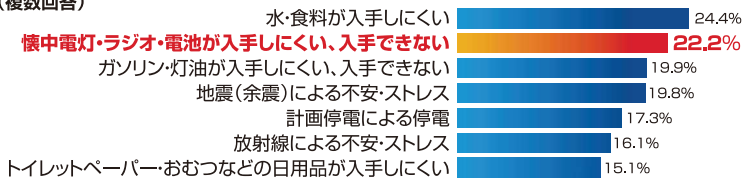

USB機器と電気量の目安

スマートフォン 20回 ※1	スマートフォンでの テレビ視聴 5日間 ※2	ラジオ 5日間 ※3	LEDライト 5日間 ※3

※1:充電容量が1500mAhのスマートフォンを充電した場合
※2:Xperia Z4の場合 (Xperiaは、ソニーモバイルコミュニケーションズ株式会社の商標または登録商標です。)
※3:消費電力が1.6W以下の場合

マグネシウム空気電池MgBOX [マグボックス] が

マグネシウム空気電池MgBOX [マグボックス] の開発メンバーが

非常時は電池切れによる 情報遮断が問題に

「水・食料」に次いで「懐中電灯・ラジオ・電池」の入手に困ったと回答。電源が90%以上復旧するまでに3~4日かかると言われています。

震災の日(3月11日)~現在までで、生活に困っている(こまった)事は何ですか。(複数回答)

●ネットリサーチ「提供-DIMSDRIVE」(2011年3月25日~3月28日)
●災害指定区域(青森県・岩手県・宮城県・福島県・茨城県)を除く ●全国男女:9,948件