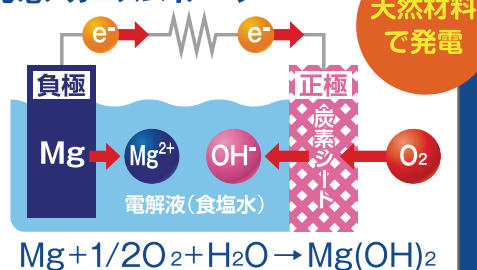

マグネシウム空気電池MgBOX [マグボックス] の開発メンバーが

非常時は電池切れによる 情報遮断が問題に

「水・食料」に次いで「懐中電灯・ラジオ・電池」の入手に困ったと回答。電源が90%以上復旧するまでに3~4日かかると言われています。

震災の日(3月11日)~現在までで、生活に困っている(こまった)事は何ですか。(複数回答)

●ネットリサーチ「提供-DIMSDRIVE」(2011年3月25日~3月28日)
●災害指定区域(青森県・岩手県・宮城県・福島県・茨城県)を除く ●全国男女:9,948件

非常時に強いマグボックス

5つの特徴

水や海水を入れるだけで発電、スマートフォンなどのUSB機器の充電に最適です。[注水用じょうご付]

スマートフォンを20回フル充電できる大容量。

長期保存が可能です。(5年間保証)

環境にやさしい紙製容器。軽くて持ち運びやすく、使用後は一般ごみとして廃棄できます。

発電時に二酸化炭素や騒音を発生しない環境に配慮した電池です。

※1:充電容量が1500mAhのスマートフォンを充電した場合

備蓄用簡易電力との比較

- 乾電池** < MgBOXは長期保存による自然放電や液漏れの心配がありません。電気容量は大きく、軽量です。
- 充電電池** < MgBOXは充電不要です。電気容量は大きく、軽量です。
- カセットコンロ発電機** < MgBOXは燃料保管がいりません。屋外でも水だけで長時間充電可能です。

発電メカニズムイメージ

MgBOX slimの放電特性グラフ

電池仕様

発電時間	最大5日間
最大電気量	200Wh
寸法	W210×D110×H220mm
質量	約1.0kg(注水前) 約2.5kg(注水後)